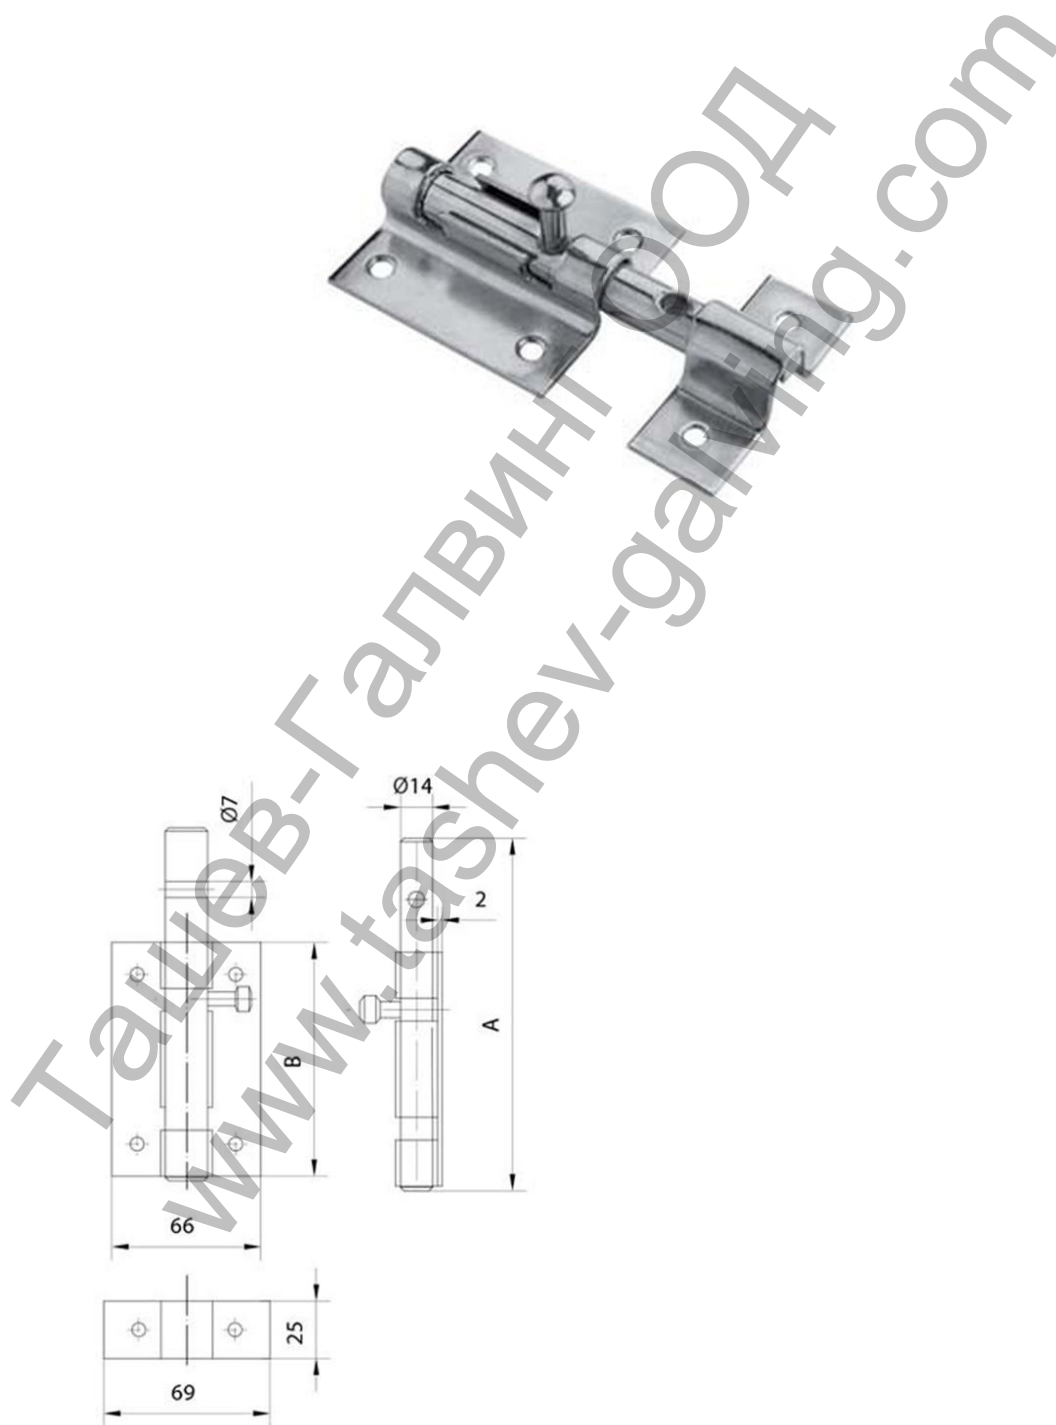

Сюрме Estebro® за монтаж с винтове късо 70 мм

Cod.	Medidas Dimensions	A	B		
*176	70 mm	110	70	10	2,45
*177	85 mm	130	85	10	2,90
*178	100 mm	152	100	10	3,30
*179	120 mm	185	120	10	4,05
182	200 mm	190	85	10	3,65
183	250 mm	240	85	5	2,15
184	300 mm	290	85	5	2,50
185	400 mm	390	100	5	3,15
186	500 mm	490	100	5	3,70
189	600 mm	590	100	5	4,35

\*Llevan taladro para candado. \*Levan furo para cadeado. \*They have a hole for lock. \* Tous avec trou pour cadenas.

### **Bolt to screw, short**

Family: Bolts

Material: F1 steel, DD11 steel

Finish: Zinc-plated

Description: Component used to prevent the involuntary opening of the door. The piece has 6 holes of Ø5.5-6 mm,

4 in the plate and 2 in the bridge, which allow its fixing with screws. The bolt has a Ø 7 mm hole for the possible installation of a padlock.

Продукт: [Сюрме Estebro® за монтаж с винтове късо 70 мм](#)